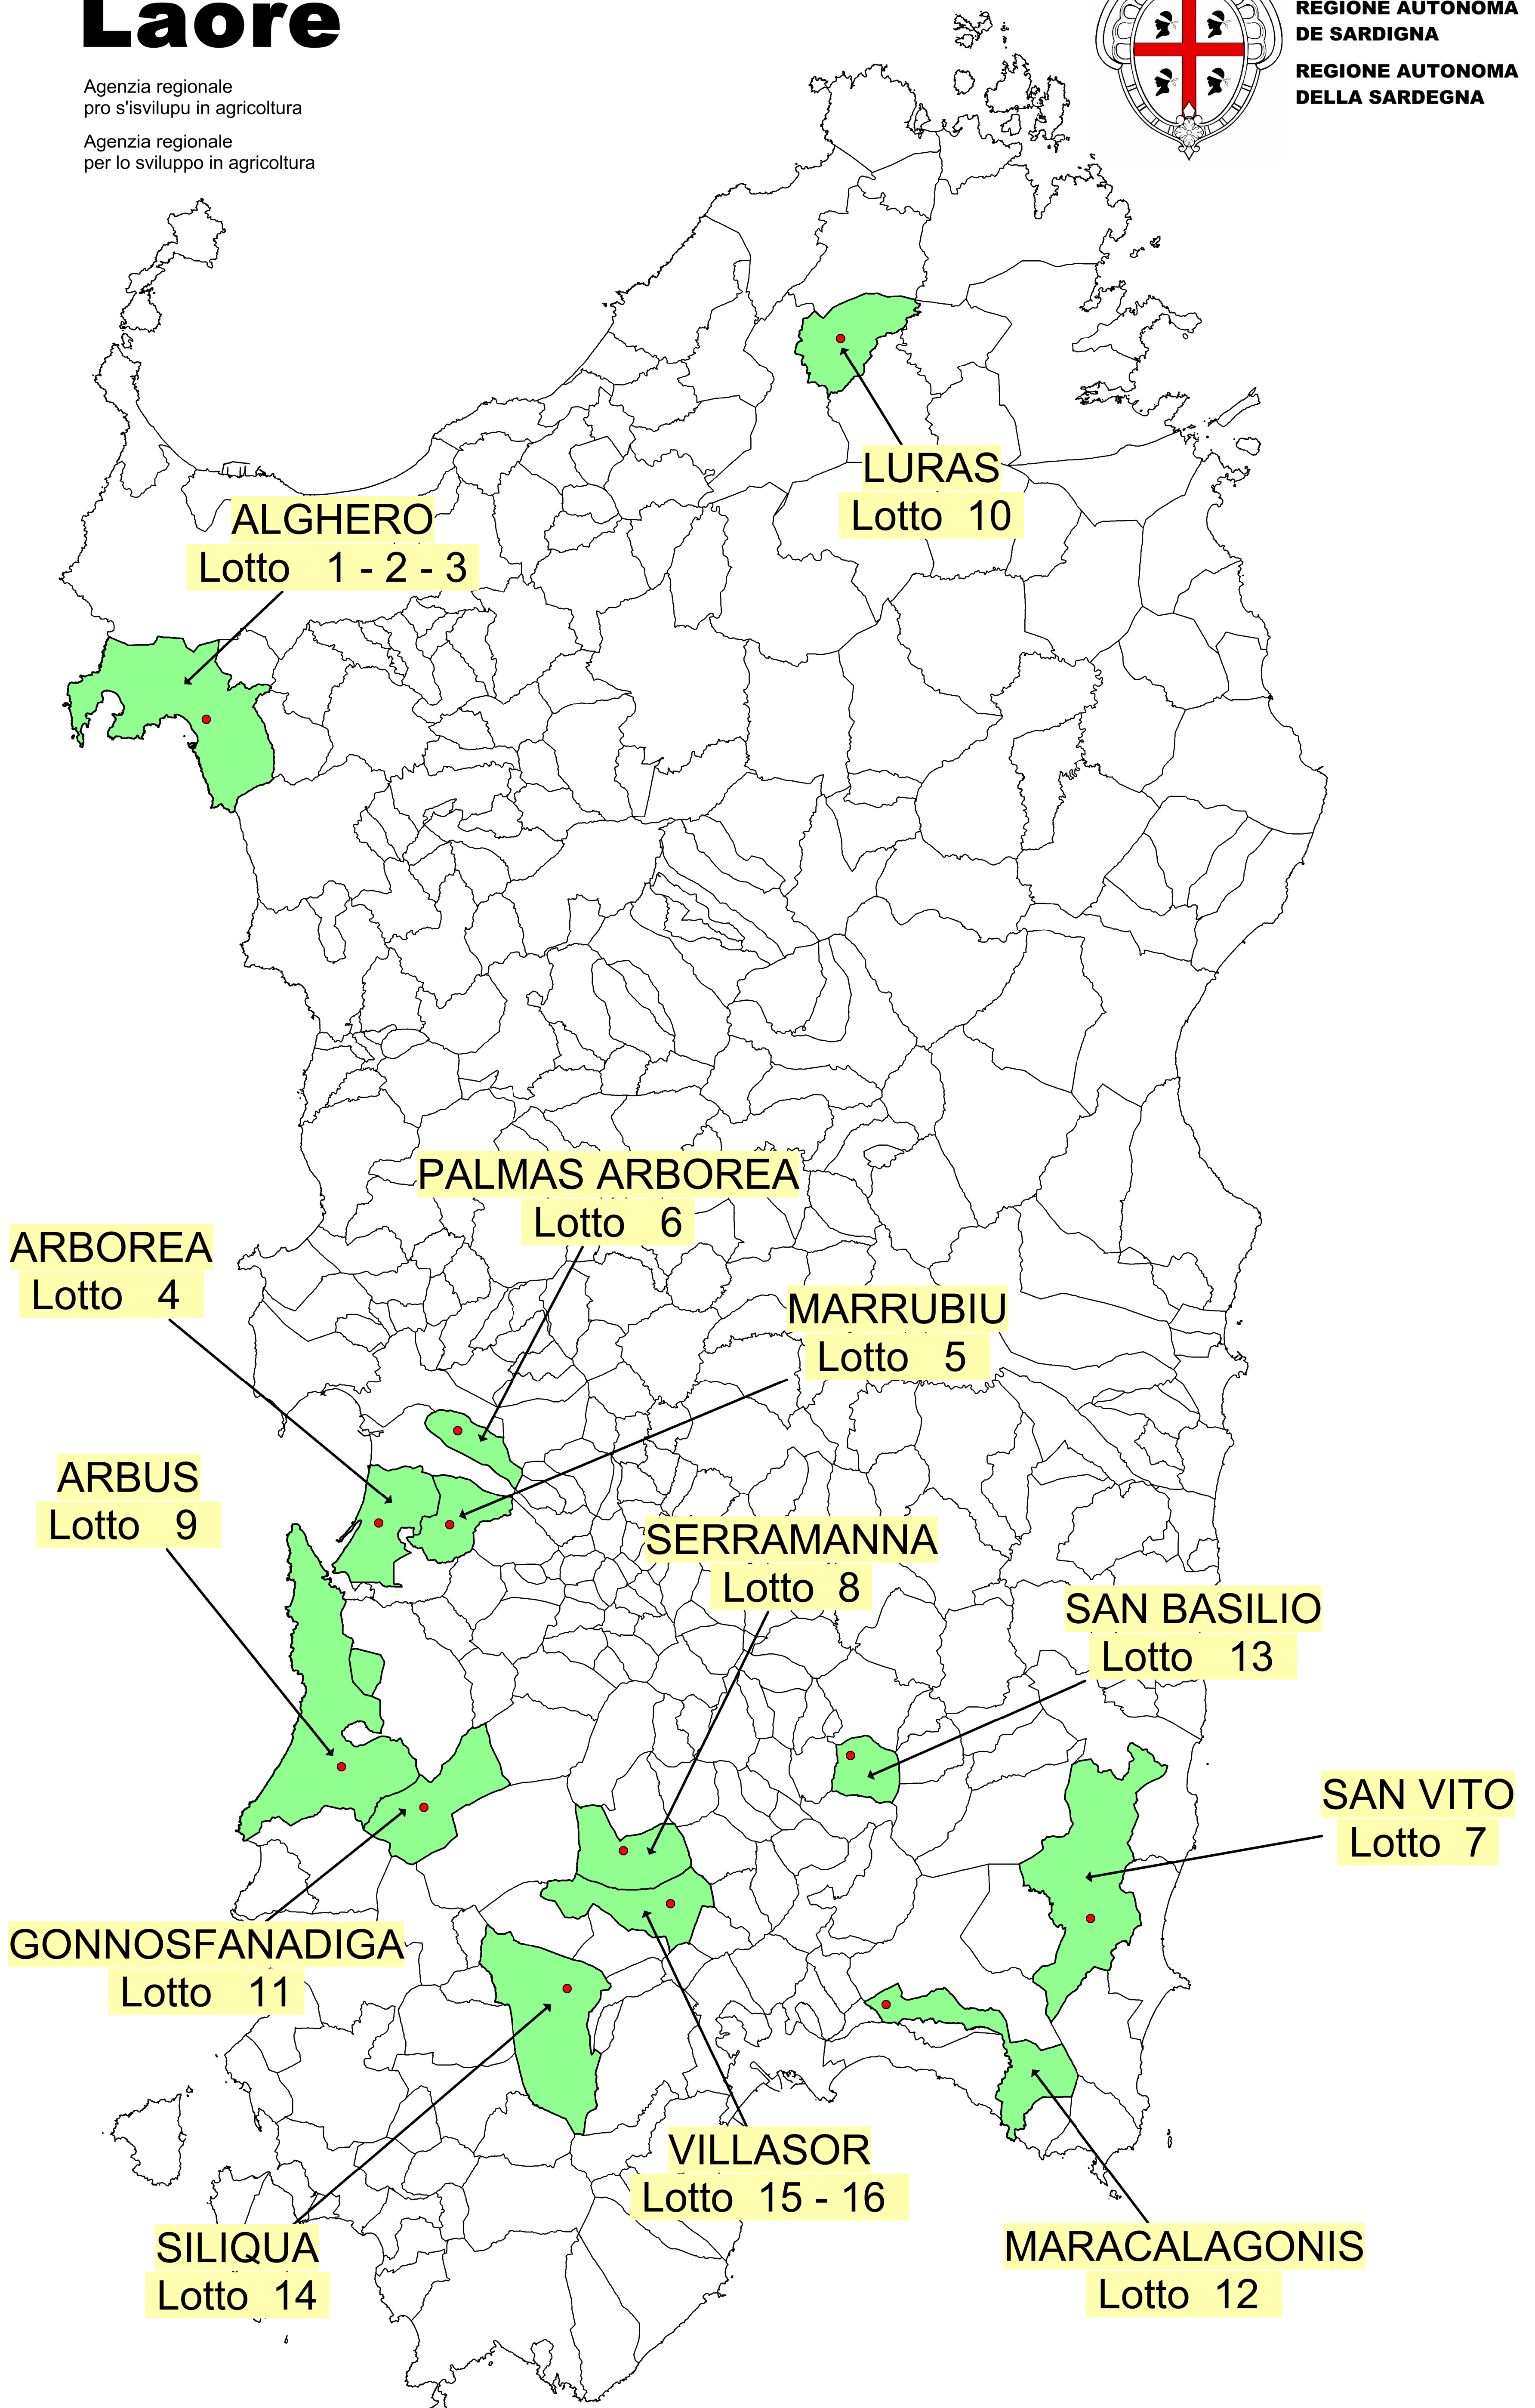

# Laore

Agenzia regionale  
pro s'isvilupu in agricoltura

Agenzia regionale  
per lo sviluppo in agricoltura

REGIONE AUTONOMA  
DE SARDIGNA

REGIONE AUTONOMA  
DELLA SARDEGNA

## Progetto Terra ai Giovani

Assegnazione di terreni agricoli - Bando n.2 -

Ubicazione geografica dei 13 Comuni interessati